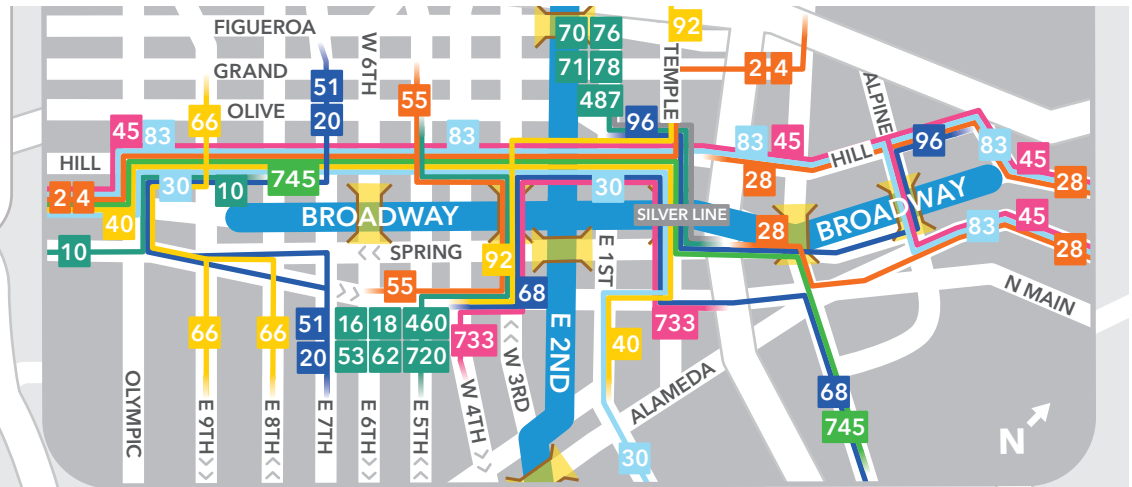

Metro Presents
HEART OF LA
OCTOBER 5, 2014
9am – 4pm

CicLAvia Route
Ruta de la CicLAvía

Crossing Points for Cars
Puntos de cruzar para carros

Metro Rail Stations
Estaciones del Metro

Metro Bus Detours

Check Metro routes and schedules, and plan your trip:
Verifique las rutas y los horarios y planifique su viaje:
metro.net